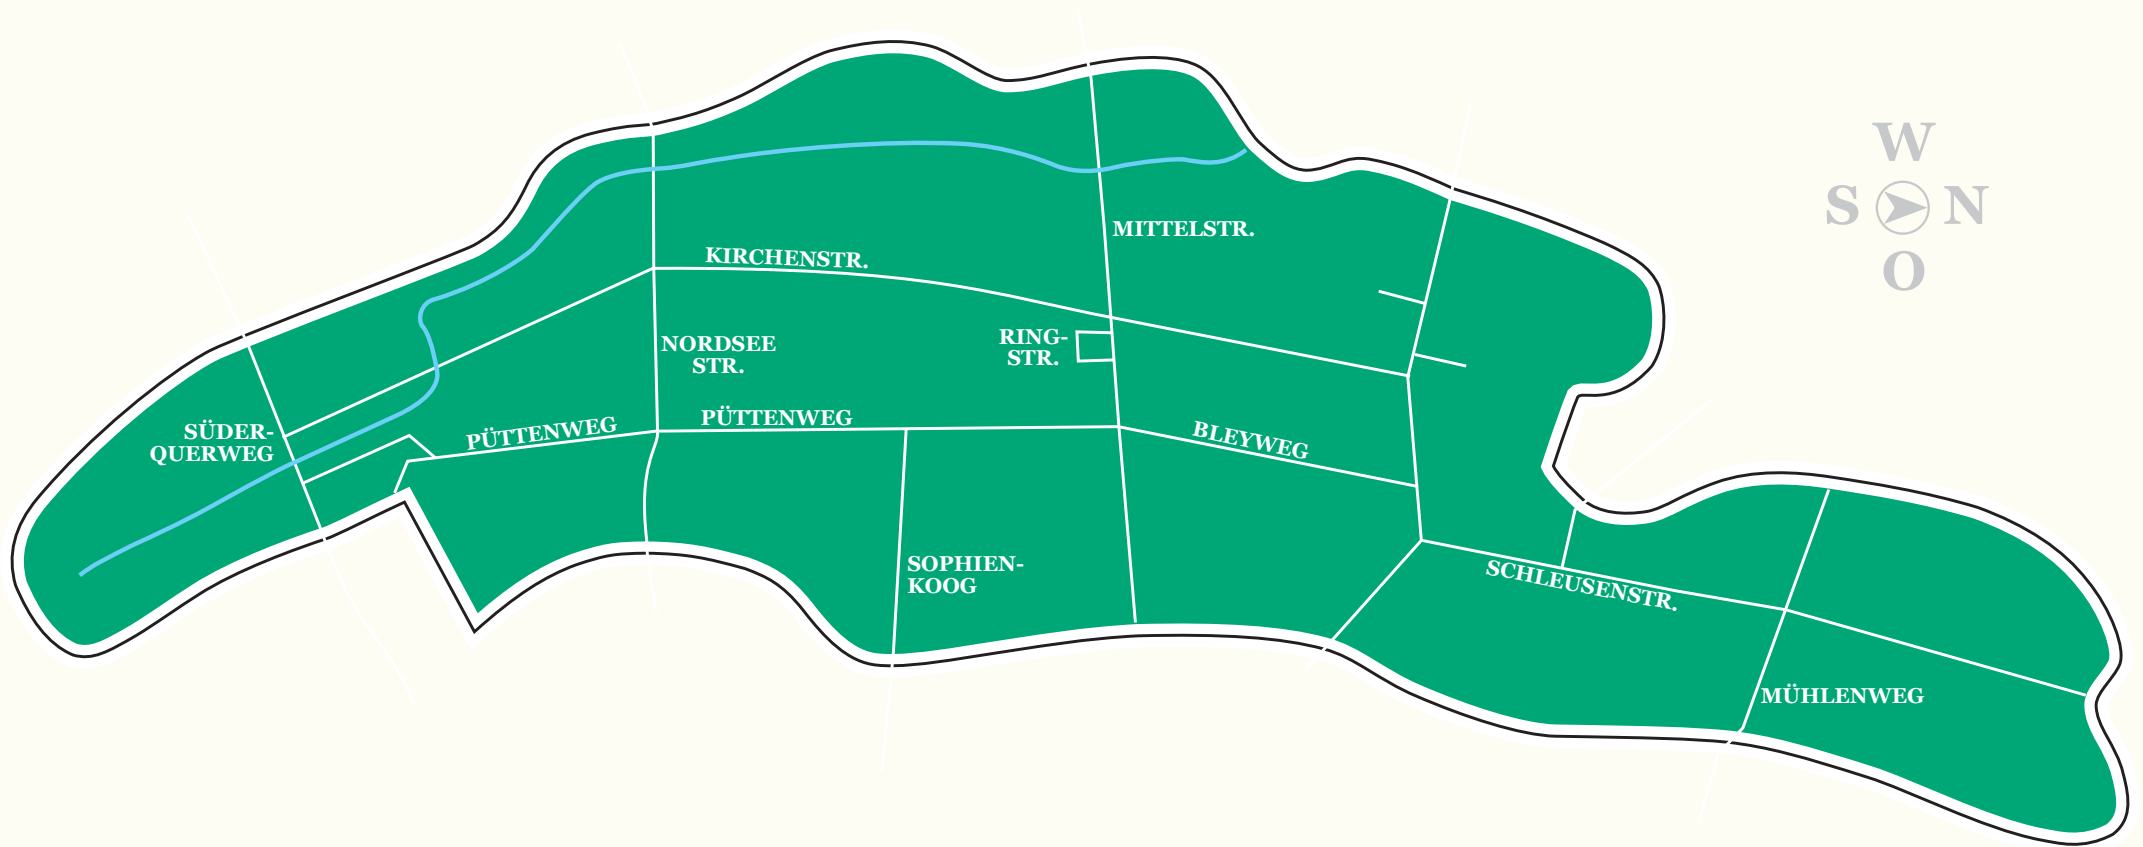

Der Kronprinzenkoog

Fläche: 2885 ha
Länge: ca. 17km
Einwohner: 1013
Länge: 8.96667 / 8° 58' 0"
Breite: 53.9667 / 53° 58' 0"
Kennzeichen: HEI
Postleitzahl: 25709